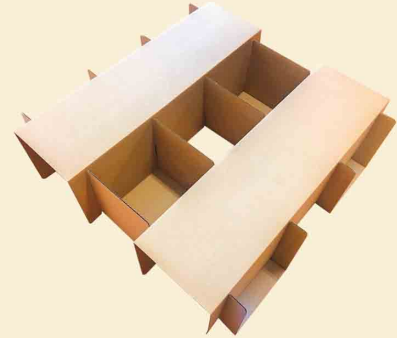

避難所生活のことを、
いまから考えてみよう。

災害はだれのところにもやってくる可能性があります。

置賜・村山地区内
市役所様に販売実績が
ございます

丸定の ECOベッドは 組み立てシンプル！

① ブロック 組み立てた段ボールを並べるタイプ

② クロス パーツを交互に差し込むタイプ

段ボール特有の頑丈さで
大人でも安心！

付属の間仕切りで
プライバシー確保！
(2通りの設置方法ができます)

MARUSADA

© 2021 MARUSADA, Inc. All Rights Reserved.

★ ★ お好みに2タイプからお選びいただけます ★ ★

ECOベッド ブロック

POINT

- 段ボールを組み立てて並べるだけ
- テープ付きで緊急時でもすぐに使える
- 必要なセットが外箱に収納されていて衛生的
- 補強板付きで頑丈!

組立時寸法 奥行 1,950×幅 1,100×台座高 300 mm

外箱寸法 奥行 185×幅 1,014×高さ 1,003 mm

耐荷重 約450kg 梱包時重量 19.2kg

ECOベッド クロス

POINT

- パーツをクロスして組み立て(テープ不要)
- 非常食や衣類などが入る収納スペースを確保
- 外箱も全てパーツになるのでゴミが出ません
- ブロックより40%軽量化を実現!

組立時寸法 奥行 1,930×幅 965×台座高 300 mm

外箱寸法 奥行 95×幅 1,000×高さ 1,000 mm

耐荷重 約300kg 梱包時重量 11.5kg

使用者の感想

女性でも簡単に組み立てられました! 間仕切りのおかげで安心感もあり、快適な寝心地です。

女性の使用者

身長180cm近くあるわたしでもスペースに余裕があり、しっかり支えられている感じもしました!

男性の使用者

お問い合わせ

株式会社丸定 〒992-0119 山形県米沢市アルカディア1-808-15

TEL 0238-33-7323 FAX 0238-28-0500