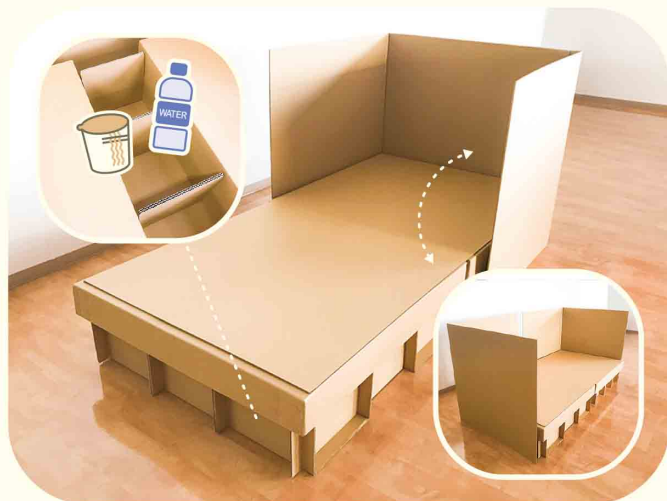

避難所生活のことを、
いまから考えてみよう。

災害はだれのところにもやってくる可能性があります。

置賜・村山地区内
市役所様に販売実績が
ございます

丸定の ECOベッドは 組み立てシンプル！

① ブロック 組み立てた段ボールを並べるタイプ

② クロス パーツを交互に差し込むタイプ

段ボール特有の頑丈さで
大人でも安心！

付属の間仕切りで
プライバシー確保！
(2通りの設置方法ができます)

MARUSADA

© 2021 MARUSADA, Inc. All Rights Reserved.

★ ★ お好みに2タイプからお選びいただけます ★ ★

ECOベッド ブロック

POINT

- 段ボールを組み立てて並べるだけ
- テープ付きで緊急時でもすぐに使える
- 必要なセットが外箱に収納されていて衛生的
- 補強板付きで頑丈!

組立時寸法 奥行 1,950×幅 1,100×台座高 300 mm

外箱寸法 奥行 185×幅 1,014×高さ 1,003 mm

耐荷重 約450kg 梱包時重量 19.2kg

ECOベッド クロス

POINT

- パーツをクロスして組み立て(テープ不要)
- 非常食や衣類などが入る収納スペースを確保
- 外箱も全てパーツになるのでゴミが出ません
- ブロックより40%軽量化を実現!

組立時寸法 奥行 1,930×幅 965×台座高 300 mm

外箱寸法 奥行 95×幅 1,000×高さ 1,000 mm

耐荷重 約300kg 梱包時重量 11.5kg

使用者の感想

女性でも簡単に組み立てられました! 間仕切りのおかげで安心感もあり、快適な寝心地です。

女性の使用者

身長180cm近くあるわたしでもスペースに余裕があり、しっかり支えられている感じもしました!

男性の使用者

お問い合わせ

株式会社丸定 〒992-0119 山形県米沢市アルカディア1-808-15

TEL 0238-33-7323 FAX 0238-28-0500