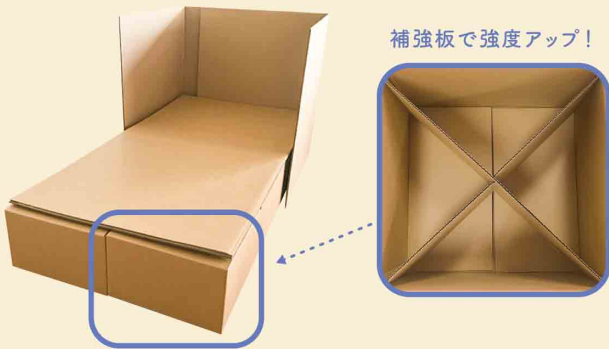

避難所生活のことを、
いまから考えてみよう。

災害はだれのところにもやってくる可能性があります。

置賜・村山地区内
市役所様に販売実績が
ございます

丸定の ECOベッドは 組み立てシンプル！

① ブロック 組み立てた段ボールを並べるタイプ

② クロス パーツを交互に差し込むタイプ

段ボール特有の頑丈さで
大人でも安心！

付属の間仕切りで
プライバシー確保！
(2通りの設置方法ができます)

MARUSADA

© 2021 MARUSADA, Inc. All Rights Reserved.

★ ★ お好みに2タイプからお選びいただけます ★ ★

ECOベッド ブロック

POINT

- 段ボールを組み立てて並べるだけ
- テープ付きで緊急時でもすぐに使える
- 必要なセットが外箱に収納されていて衛生的
- 補強板付きで頑丈!

組立時寸法 奥行 1,950×幅 1,100×台座高 300 mm

外箱寸法 奥行 185×幅 1,014×高さ 1,003 mm

耐荷重 約450kg 梱包時重量 19.2kg

ECOベッド クロス

POINT

- パーツをクロスして組み立て(テープ不要)
- 非常食や衣類などが入る収納スペースを確保
- 外箱も全てパーツになるのでゴミが出ません
- ブロックより40%軽量化を実現!

組立時寸法 奥行 1,930×幅 965×台座高 300 mm

外箱寸法 奥行 95×幅 1,000×高さ 1,000 mm

耐荷重 約300kg 梱包時重量 11.5kg