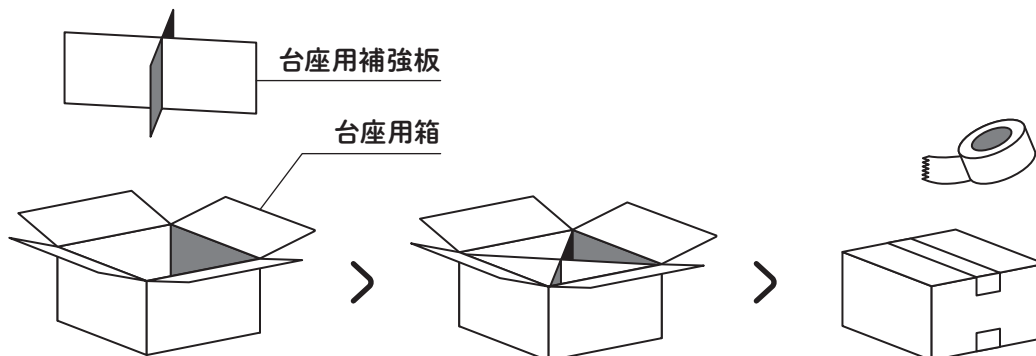

段ボール簡単組立

ECOベッド

組立テープ付

取扱説明書

外箱収納内容

組み立て方は裏面へ

組み立て方

- ①【台座用箱】を組み立てて、【台座用補強板】を中に入れる。
箱の底と天を付属の組立テープで留める。

- ② ①の箱を 2列×4個 に並べて、上に【マット】を重ねる。

- ③ L字に曲げた【間仕切り】をセットする。
台座用箱同士や間仕切りをテープで固定する。

包装・物流に関するご相談は

株式会社 **丸定**

〒992-0119 山形県米沢市アルカディア1-808-15
TEL 0238-33-7323 FAX 0238-28-0500