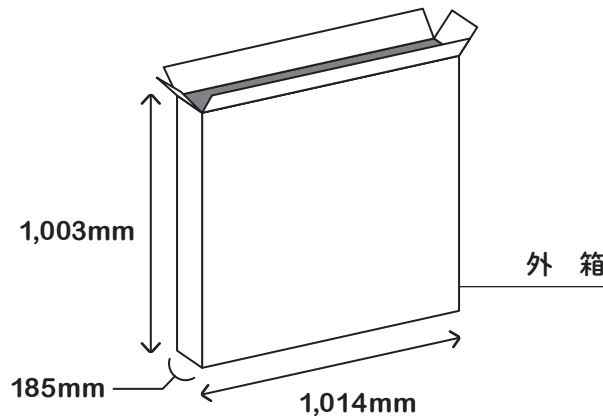

段ボール簡単組立

ECOベッド

組立テープ付

取扱説明書

外箱収納内容

組み立て方は裏面へ

組み立て方

- ①【台座用箱】を組み立てて、【台座用補強板】を中に入れる。
箱の底と天を付属の組立テープで留める。

- ② ①の箱を 2列×4個 に並べて、上に【マット】を重ねる。

- ③ L字に曲げた【間仕切り】をセットする。
台座用箱同士や間仕切りをテープで固定する。

包装・物流に関するご相談は

株式会社 **丸定**

〒992-0119 山形県米沢市アルカディア1-808-15
TEL 0238-33-7323 FAX 0238-28-0500