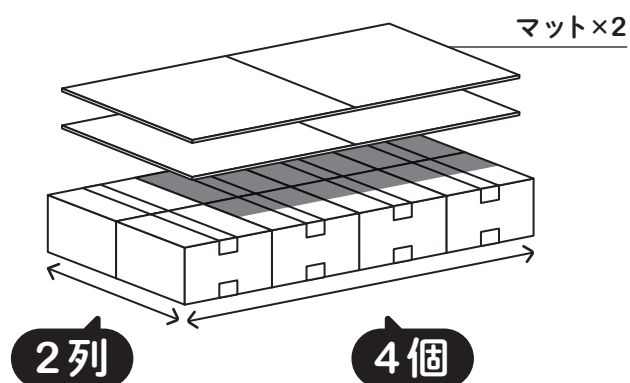

段ボール簡単組立

ECOベッド

組立テープ付

取扱説明書

外箱収納内容

組み立て方は裏面へ

組み立て方

- ①【台座用箱】を組み立てて、【台座用補強板】を中に入れる。
箱の底と天を付属の組立テープで留める。

- ② ①の箱を 2列×4個 に並べて、上に【マット】を重ねる。

- ③ L字に曲げた【間仕切り】をセットする。
台座用箱同士や間仕切りをテープで固定する。

包装・物流に関するご相談は

株式会社 **丸定**

〒992-0119 山形県米沢市アルカディア1-808-15
TEL 0238-33-7323 FAX 0238-28-0500