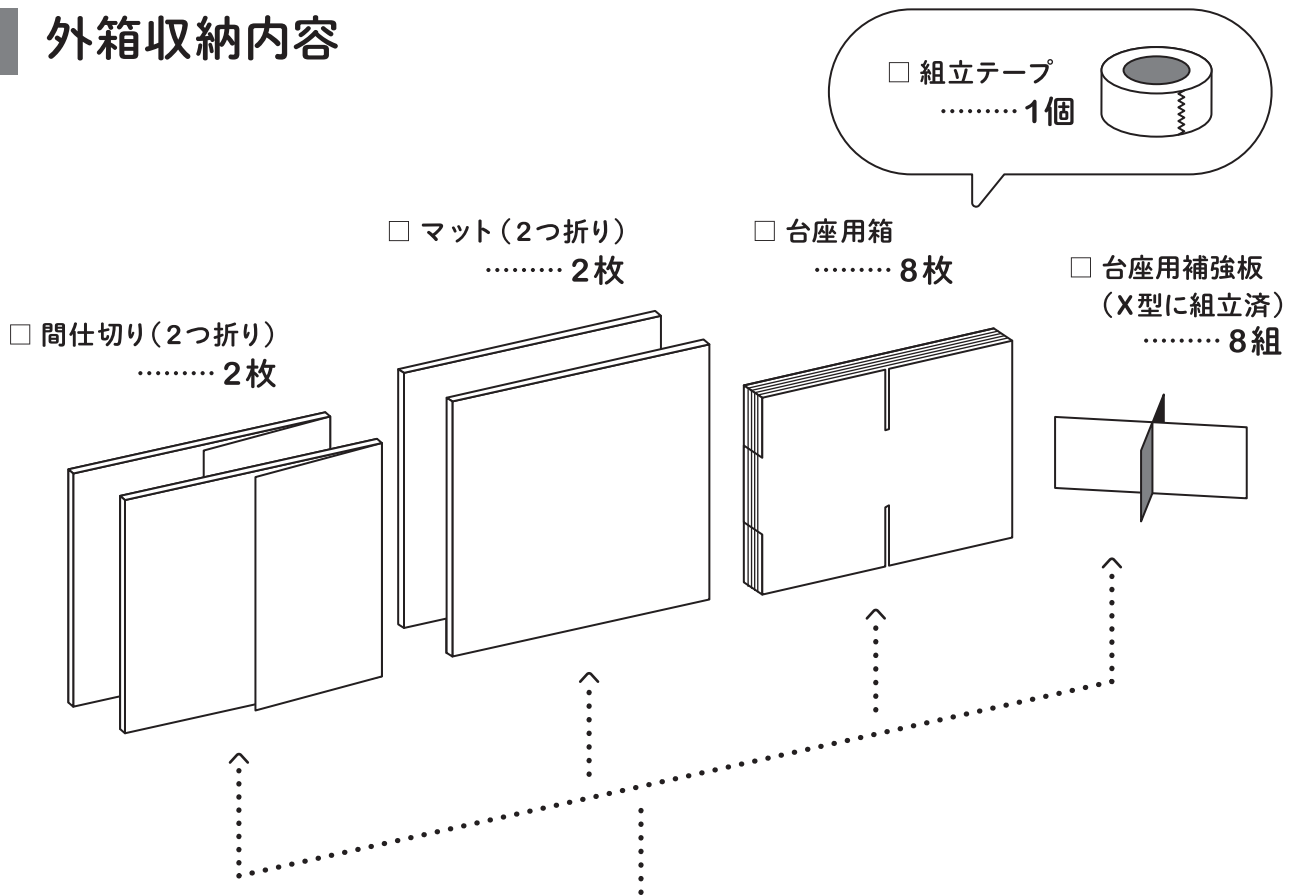

段ボール簡単組立

ECOベッド

組立テープ付

取扱説明書

外箱収納内容

組み立て方は裏面へ

組み立て方

- ①【台座用箱】を組み立てて、【台座用補強板】を中に入れる。
箱の底と天を付属の組立テープで留める。

- ② ①の箱を 2列×4個 に並べて、上に【マット】を重ねる。

- ③ L字に曲げた【間仕切り】をセットする。
台座用箱同士や間仕切りをテープで固定する。

包装・物流に関するご相談は

株式会社 **丸定**

〒992-0119 山形県米沢市アルカディア1-808-15
TEL 0238-33-7323 FAX 0238-28-0500