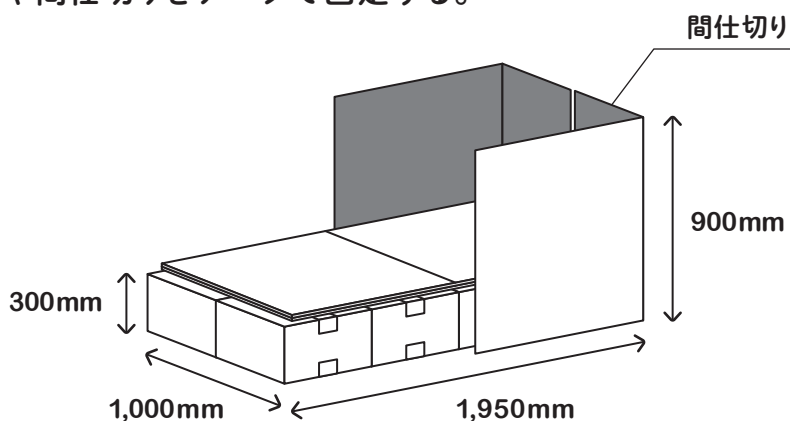

段ボール簡単組立

ECOベッド

組立テープ付

取扱説明書

外箱収納内容

組み立て方は裏面へ

組み立て方

- ①【台座用箱】を組み立てて、【台座用補強板】を中に入れる。
箱の底と天を付属の組立テープで留める。

- ② ①の箱を 2列×4個 に並べて、上に【マット】を重ねる。

- ③ L字に曲げた【間仕切り】をセットする。
台座用箱同士や間仕切りをテープで固定する。

包装・物流に関するご相談は

株式会社 **丸定**

〒992-0119 山形県米沢市アルカディア1-808-15
TEL 0238-33-7323 FAX 0238-28-0500