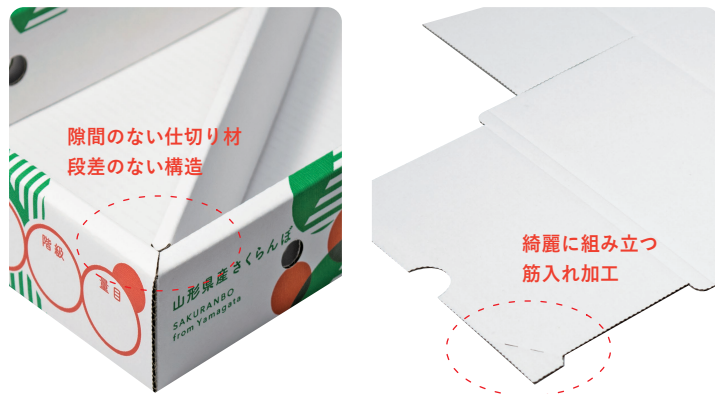

SakuranBox

Gift box for
Yamagata Sakuranbo

RETRO / GREEN
GRID / RANDOM

山形県の名産品さくらんぼの魅力を伝える
ギフトボックス「サクランボックス」

赤い小さな宝石・さくらんぼの魅力が伝わる新しいデザ
インボックスが誕生しました。ぜひ産直・贈答品のギフト
ボックスとしてご活用ください！

MARUSADA

レトロ Retro
 どことなく懐かしいレトロでかわいいさくらんぼのデザイン
 クラフト：バラ詰 (1kg サイズ)
 ホワイト：バラ詰 (1kg サイズ) / スリーブケース (500g サイズ)

ランダム Random
 木々に実った旬なさくらんぼの絵柄が繋がるデザイン
 クラフト：バラ詰 (1kg サイズ)
 ホワイト：バラ詰 (1kg サイズ) / スリーブケース (500g サイズ)

グリーン Green
 既存の箱にはない全面グリーンベースの箱に絵柄が繋がるデザイン
 ホワイト：バラ詰 (1kg サイズ)
 スリーブケース (500g サイズ)

グリッド Grid
 手詰めのようにきれいに整列したデザイン
 ホワイト：手詰パック (1kg サイズ) / 手詰パック (500g サイズ)
 スリーブケース (500g サイズ)

サクランボックスの特徴

安全に組み立てられる構造

手を傷つけない断面加工。簡単・綺麗に組み立つ折り目加工。段差や隙間のない仕切り材などダンボールの構造を改良しました。

名入れ可能

お好みのサクランボックスに名入れて自社のオリジナルボックスとしても活用できます。
 ※グリーンボックス以外、名入れ印刷が可能です。

おすすめボックス (グリッド 手詰1kgパック専用)

さくらんぼを美味しく食べていただくため、小分けサイズでおすそわけできるボックス in ボックス。ダンボール素材だからリサイクルができて環境にも優しい仕組みです。